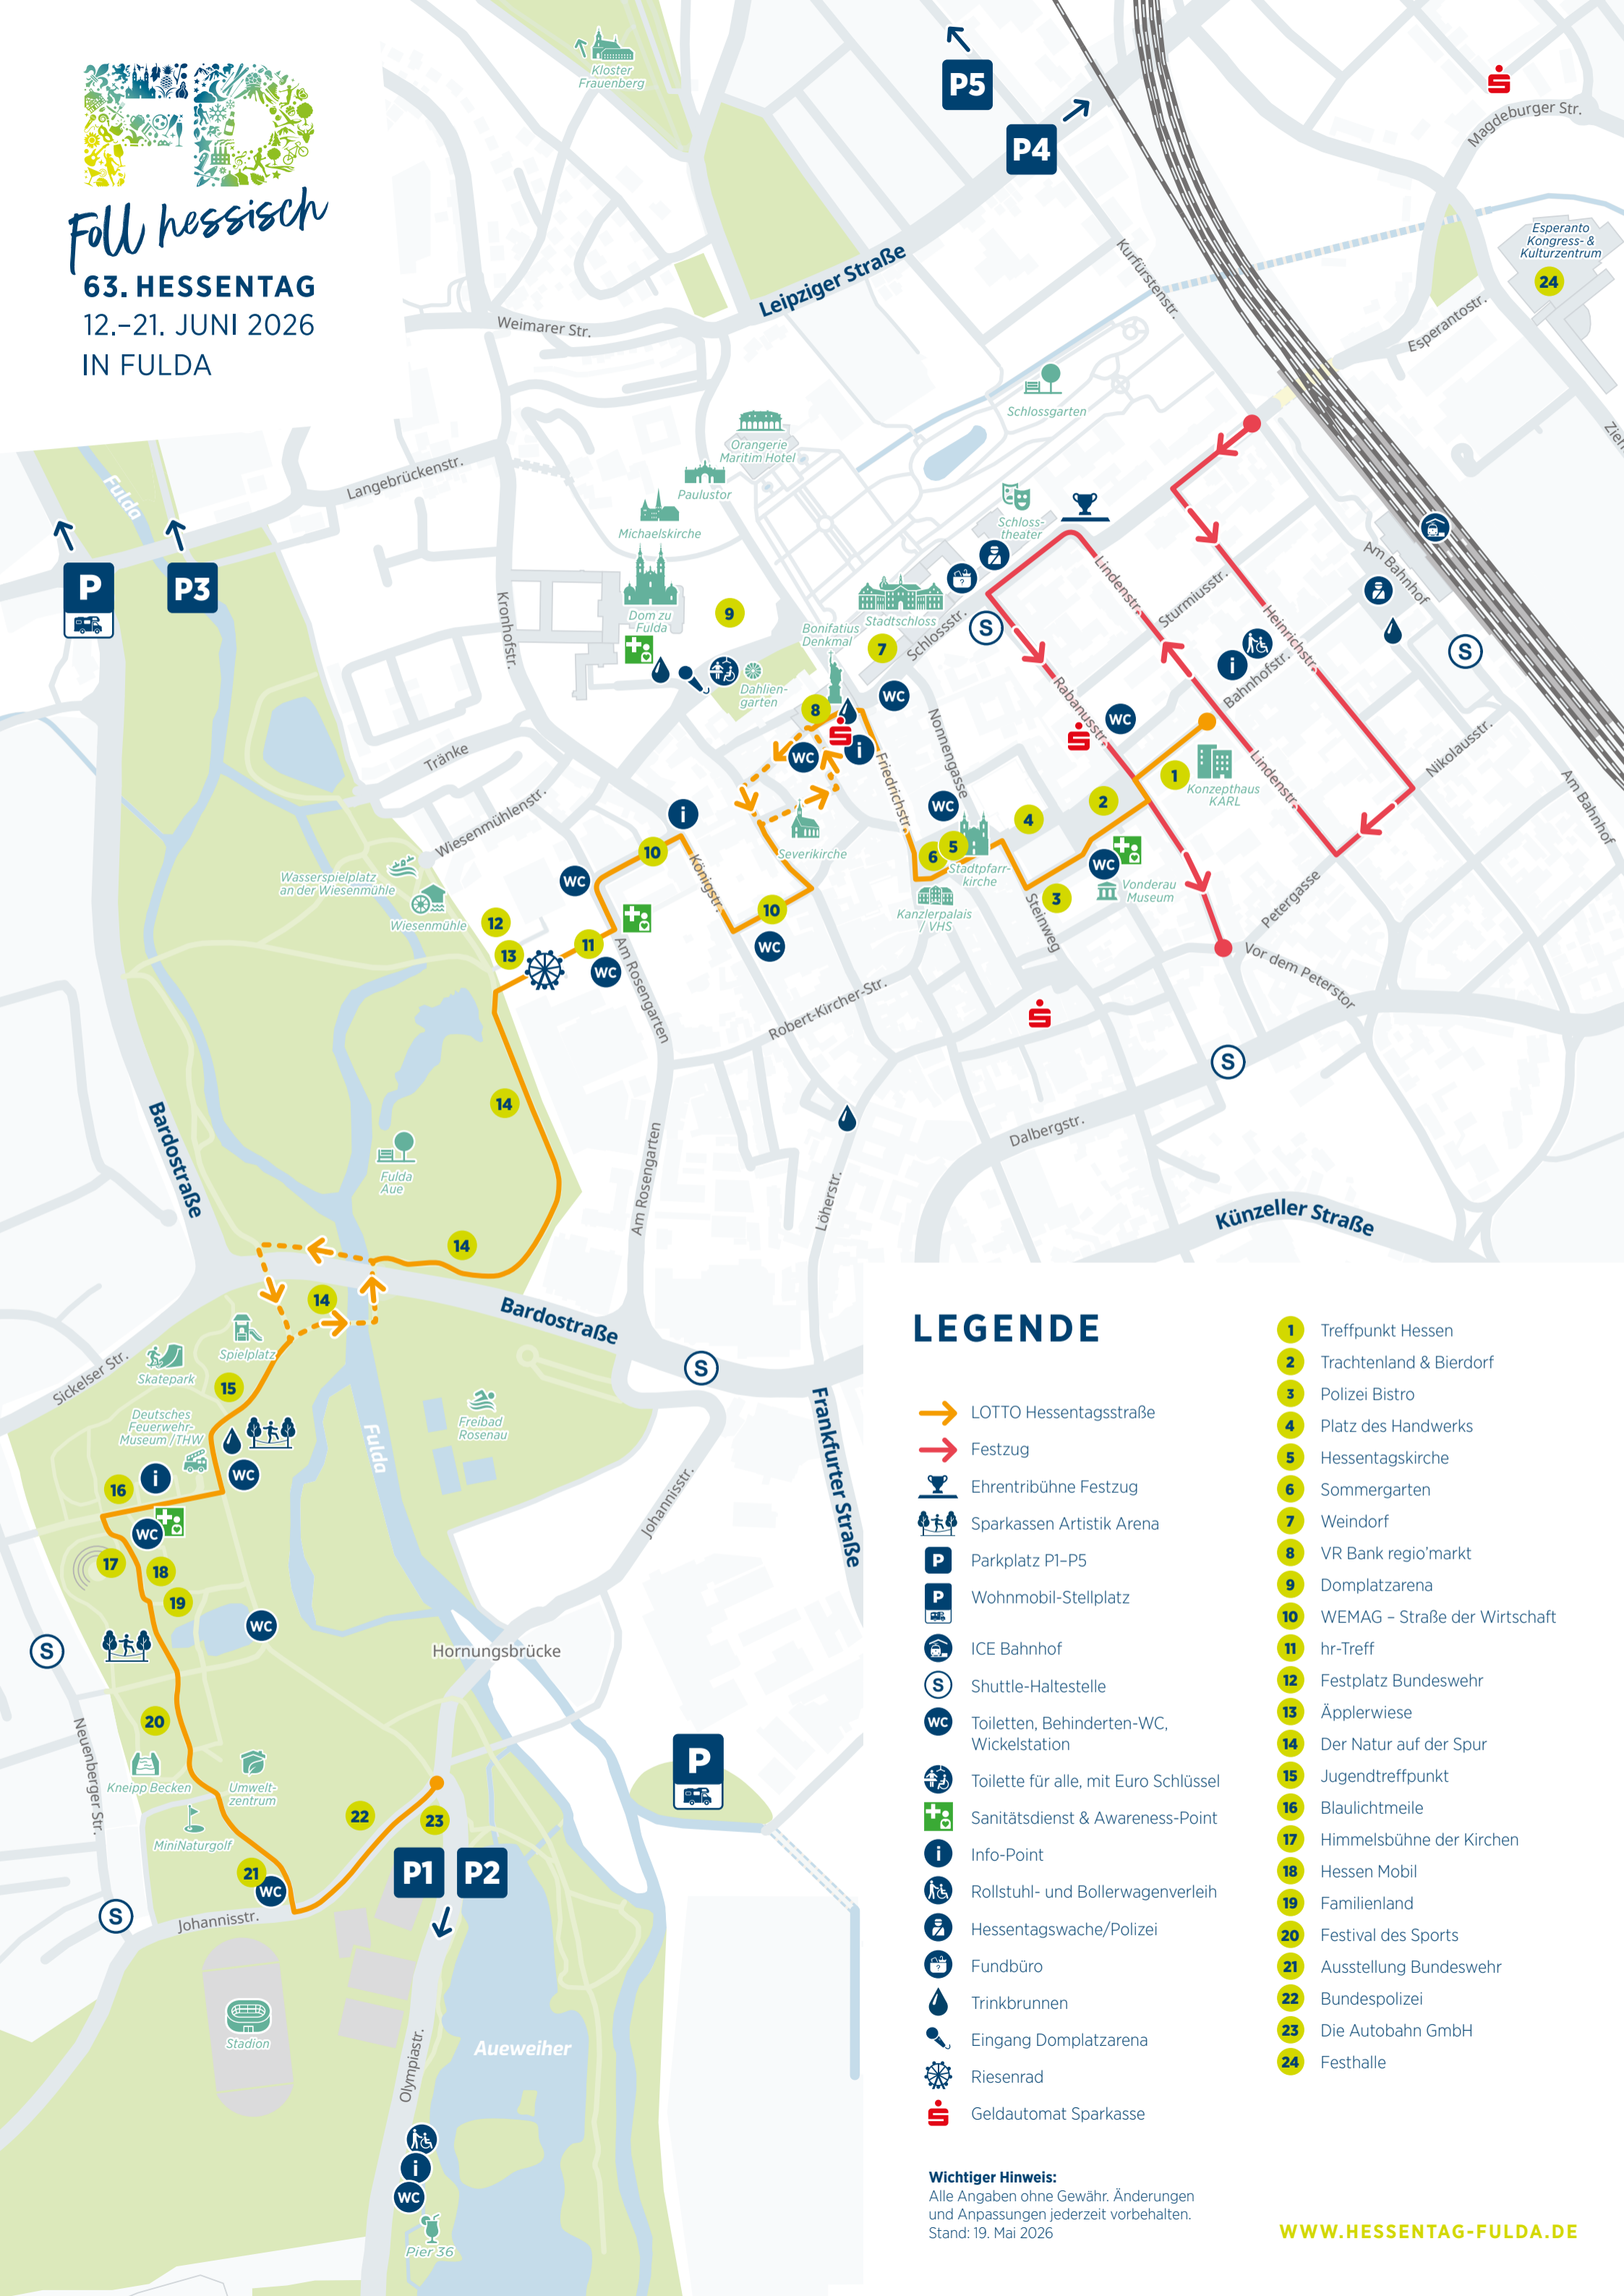

Foll hessisch
63. HESSENTAG
 12.-21. JUNI 2026
 IN FULDA

LEGENDE

- LOTTO Hessentagsstraße
- Festzug
- Ehrentribüne Festzug
- Sparkassen Artistik Arena
- Parkplatz P1-P5
- Wohnmobil-Stellplatz
- ICE Bahnhof
- Shuttle-Haltestelle
- Toiletten, Behinderten-WC, Wickelstation
- Toilette für alle, mit Euro Schlüssel
- Sanitätsdienst & Awareness-Point
- Info-Point
- Rollstuhl- und Bollerwagenverleih
- Hessentagswache/Polizei
- Fundbüro
- Trinkbrunnen
- Eingang Domplatzarena
- Riesenrad
- Geldautomat Sparkasse
- Treffpunkt Hessen
- Trachtenland & Bierdorf
- Polizei Bistro
- Platz des Handwerks
- Hessentagskirche
- Sommergarten
- Weindorf
- VR Bank regio'markt
- Domplatzarena
- WEMAG – Straße der Wirtschaft
- hr-Treff
- Festplatz Bundeswehr
- Äpplerwiese
- Der Natur auf der Spur
- Jugendtreffpunkt
- Blaulichtmeile
- Himmelsbühne der Kirchen
- Hessen Mobil
- Familienland
- Festival des Sports
- Ausstellung Bundeswehr
- Bundespolizei
- Die Autobahn GmbH
- Festhalle